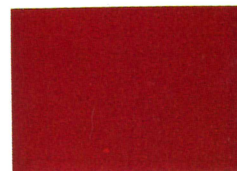

ユニブルーフ ADカラー 弊社標準色

No. UC-309

白

No. UC-731

No. UC-1004

グレー

No. UC-1002

No. UC-145

赤

No. UC-134

No. UC-217

茶

No. UC-144

No. UC-257

黄

No. UC-346

No. UC-210

ベージュ

No. UC-342

No. UC-746

青

No. UC-701

No. UC-442

緑