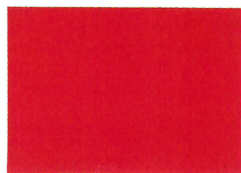

ユニブルーフ ADカラー 弊社標準色

No. UC-309

白

No. UC-731

No. UC-1004

グレー

No. UC-1002

No. UC-145

赤

No. UC-134

No. UC-217

茶

No. UC-144

No. UC-257

黄

No. UC-346